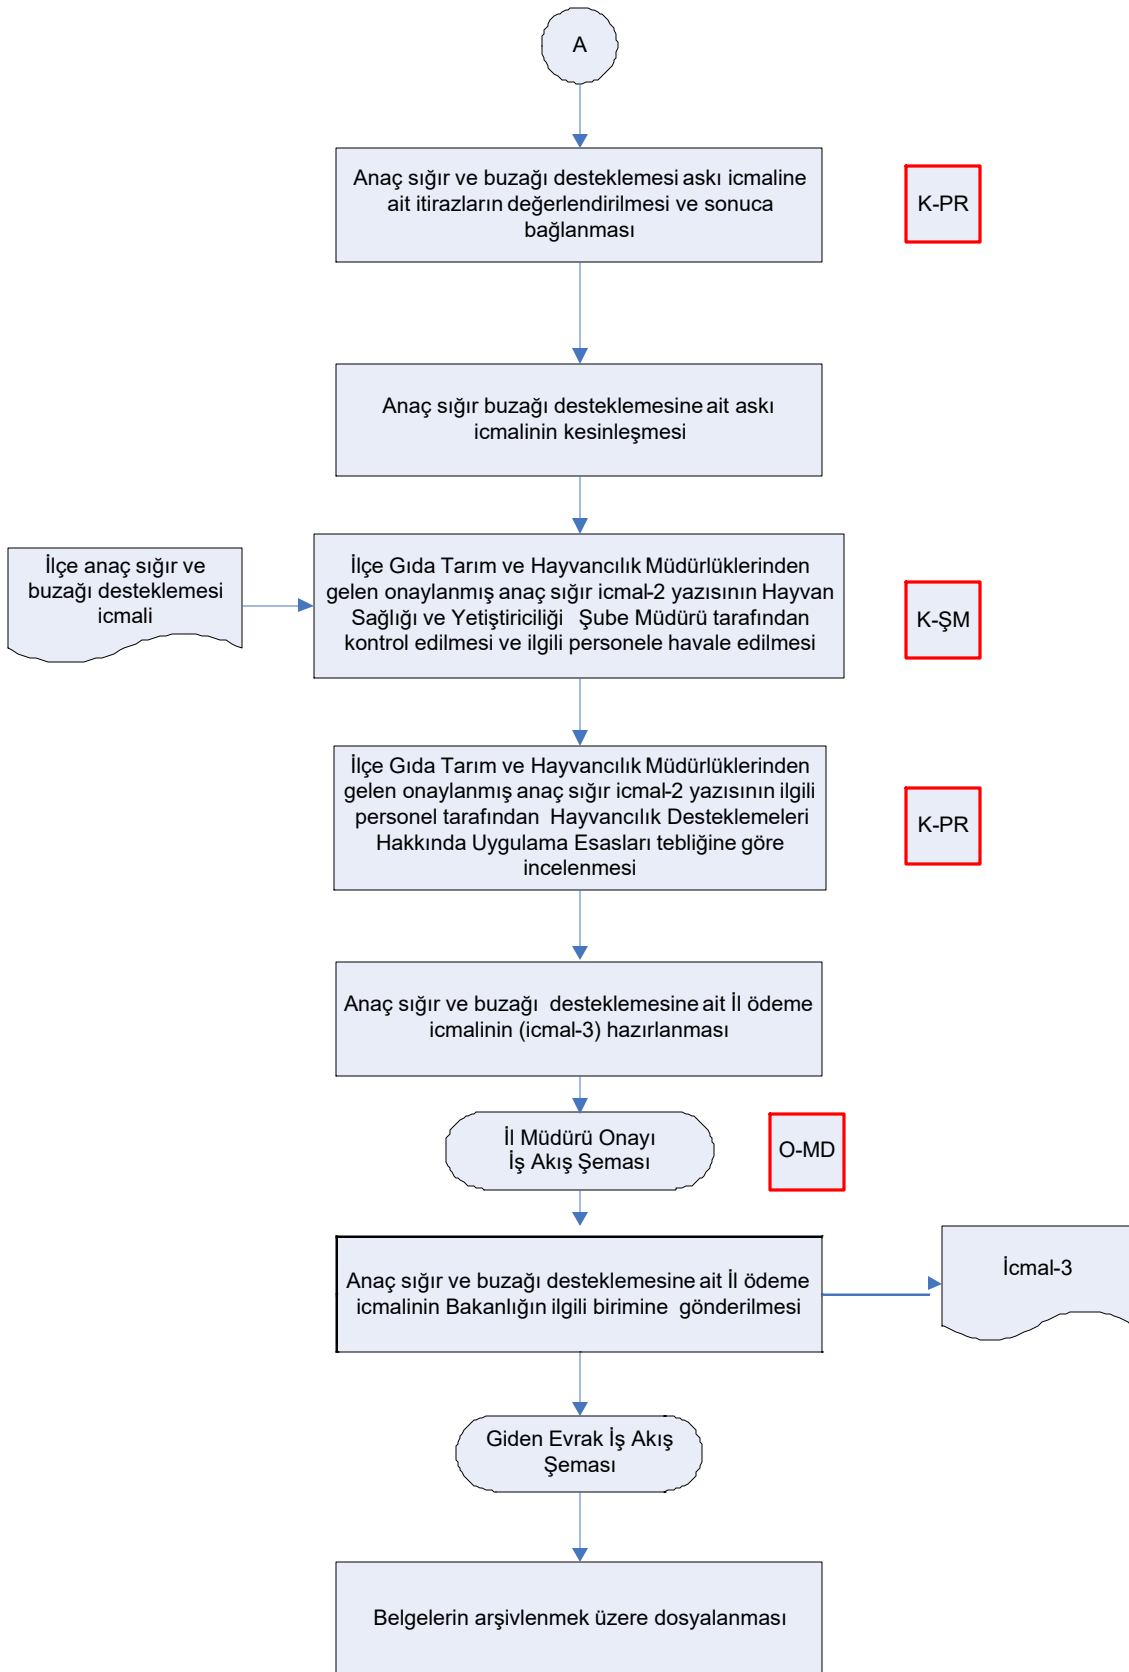

	İŞ AKIŞ ŞEMASI		SGB.İKS.TBL.101
	BİRİM:	HAYVAN SAĞLIĞI VE YETİŞTİRİCİLİĞİ ŞUBE MÜDÜRLÜĞÜ	REVİZYON NO: 003
	ŞEMA NO:	GTHB.38.İLM.İKS/KYS.AKŞ.02/01	REVİZYON TARİHİ: 30.11.2017
	ŞEMA ADI:	ANAÇ SIĞIR VE BUZAĞI DESTEKLEMESİ İŞ AKIŞ ŞEMASI	