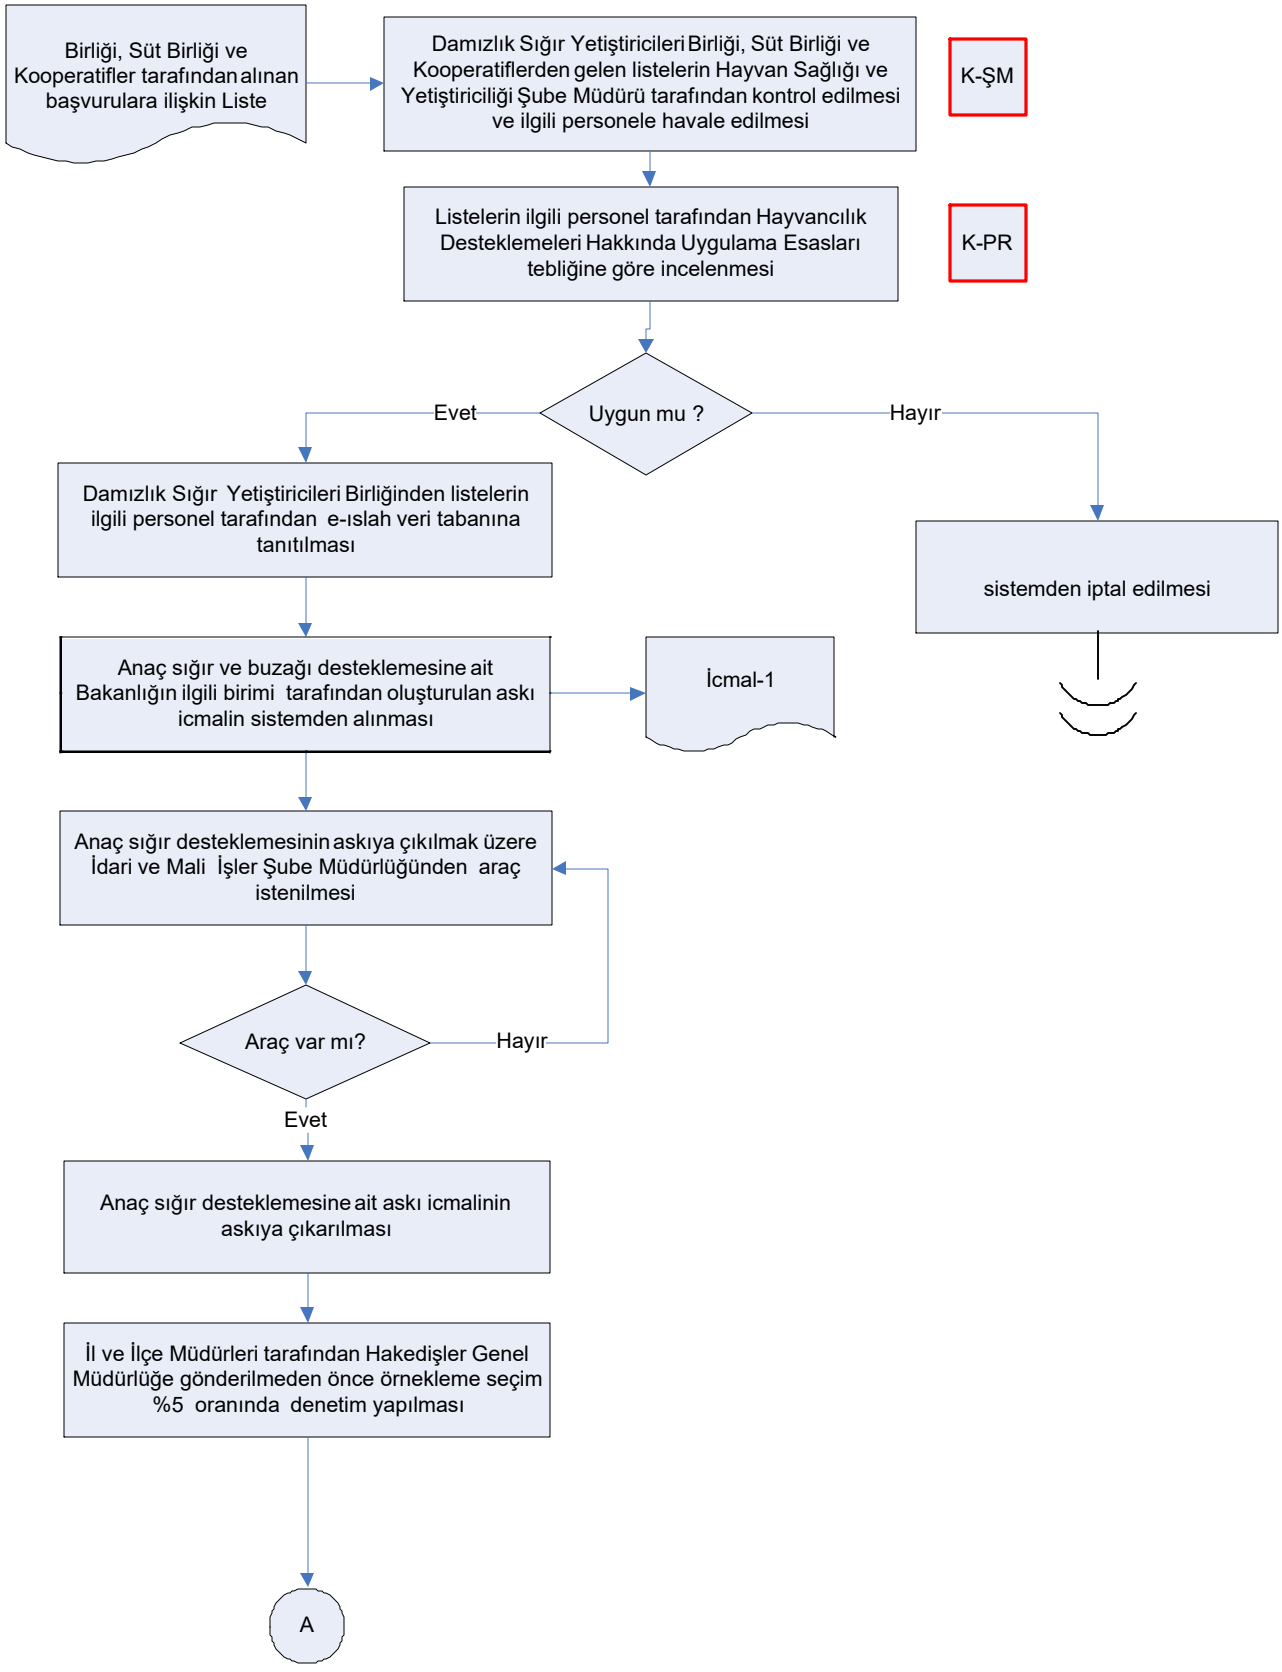

	İŞ AKIŞ ŞEMASI		SGB.İKS.TBL.101
	BİRİM:	HAYVAN SAĞLIĞI VE YETİŞTİRİCİLİĞİ ŞUBE MÜDÜRLÜĞÜ	REVİZYON NO: 003
	ŞEMA NO:	GTHB.38.İLM.İKS/KYS.AKŞ.02/01	REVİZYON TARİHİ: 30.11.2017
	ŞEMA ADI:	ANAÇ SIĞIR VE BUZAĞI DESTEKLEMESİ İŞ AKIŞ ŞEMASI	