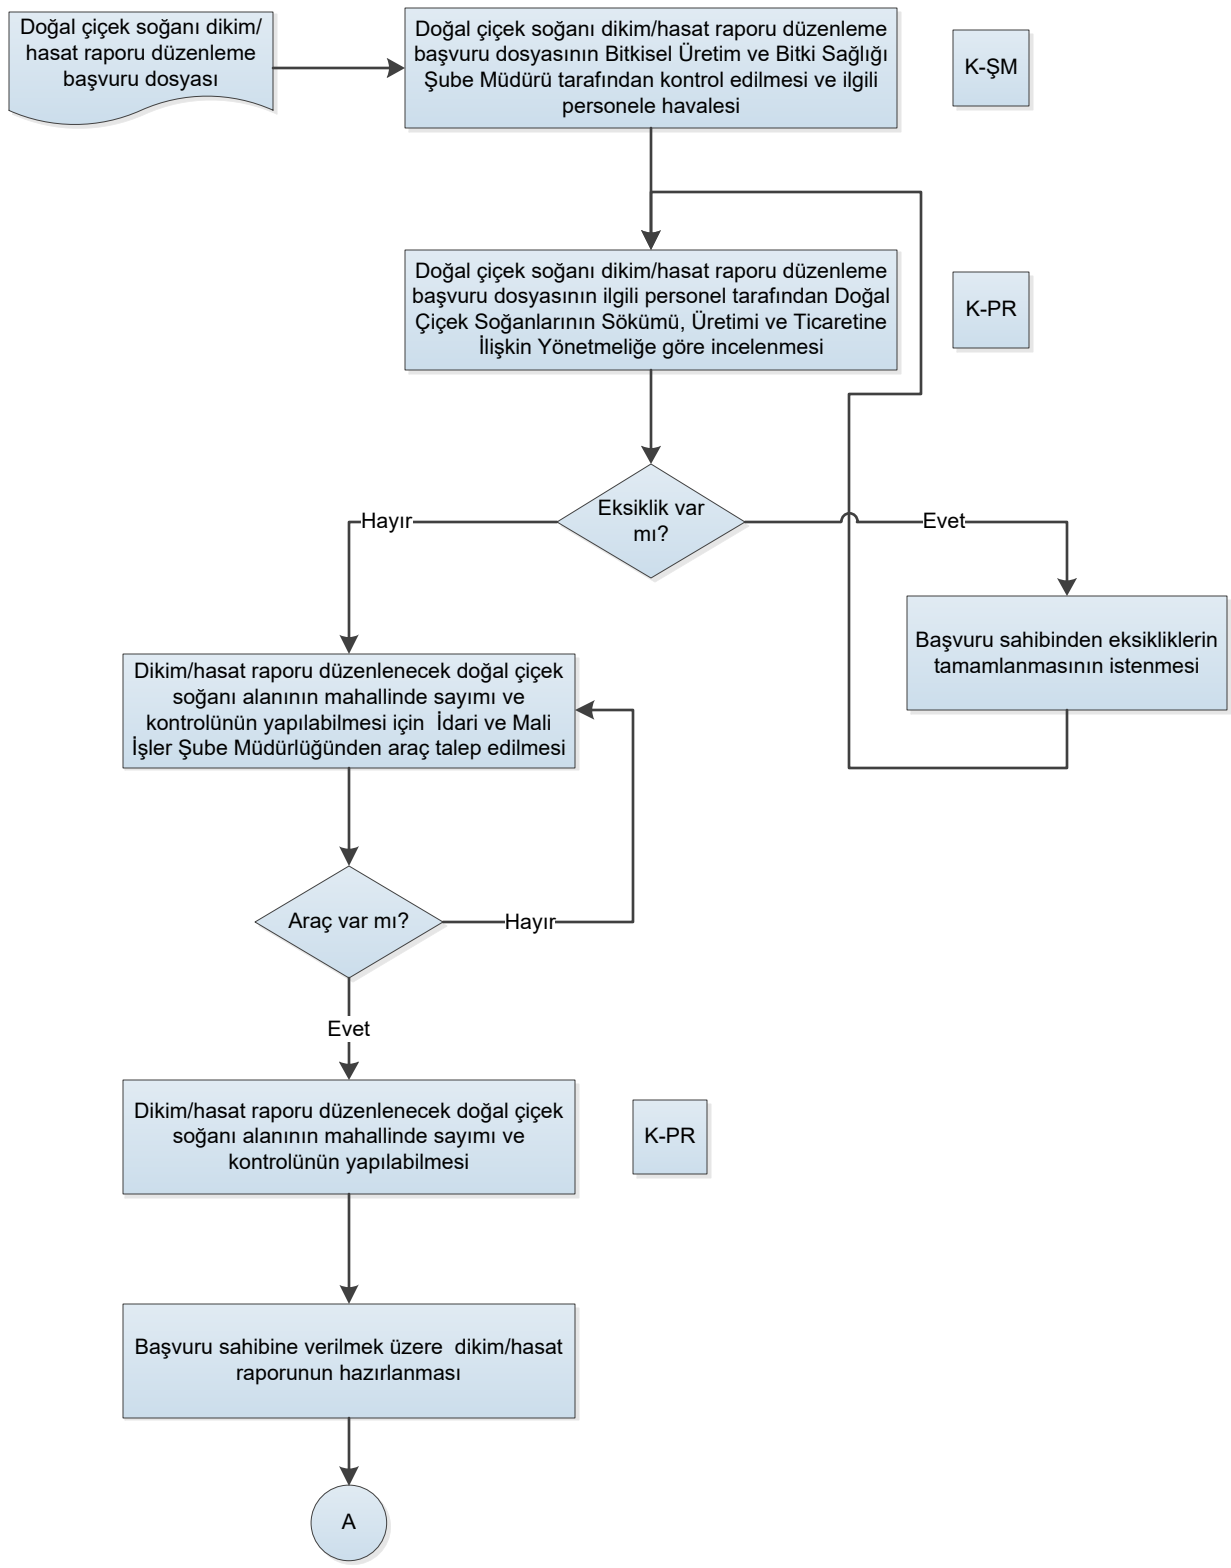

	İŞ AKIŞ ŞEMASI		SGB.İKS.TBL.101
	BİRİM:	BİTKİSEL ÜRETİM VE BİTKİ SAĞLIĞI ŞUBE MÜDÜRLÜĞÜ	REVİZYON NO: 003
	ŞEMA NO:	GTHB.38.İLM.İKS/KYS.AKŞ.08/22	REVİZYON TARİHİ: 30.11.2017
	ŞEMA ADI:	DOĞAL ÇİÇEK SOĞANI DİKİM VE HASAT RAPORU DÜZENLEME İŞ AKIŞ ŞEMASI	