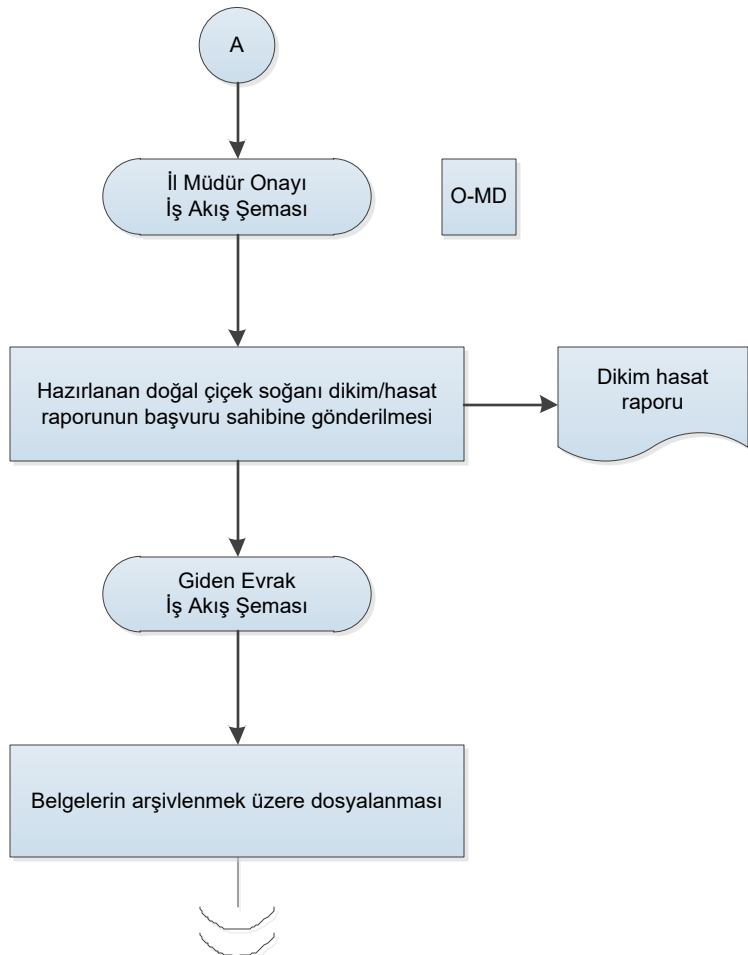

	İŞ AKIŞ ŞEMASI		SGB.İKS.TBL.101
	BİRİM:	BİTKİSEL ÜRETİM VE BİTKİ SAĞLIĞI ŞUBE MÜDÜRLÜĞÜ	REVİZYON NO: 003
	ŞEMA NO:	GTHB.38.İLM.İKS/KYS.AKŞ.08/22	REVİZYON TARİHİ: 30.11.2017
	ŞEMA ADI:	DOĞAL ÇİÇEK SOĞANI DİKİM VE HASAT RAPORU DÜZENLEME İŞ AKIŞ ŞEMASI	