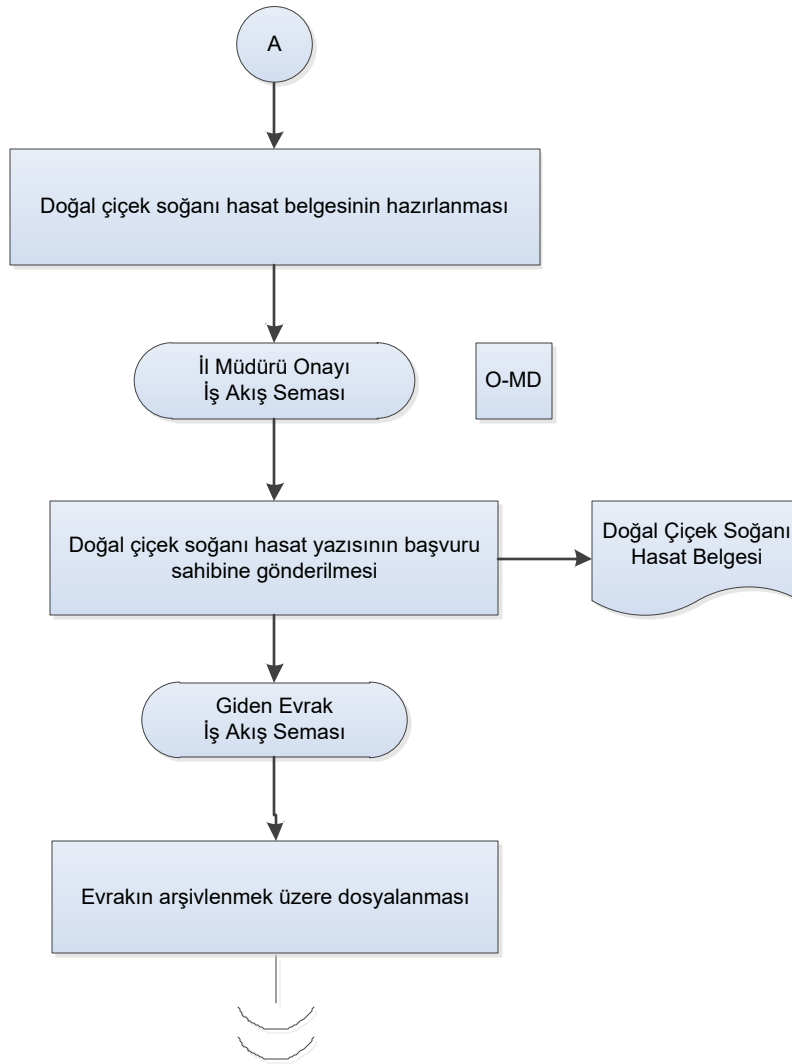

	İŞ AKIŞ ŞEMASI		SGB.İKS.TBL.101
	BİRİM:	BİTKİSEL ÜRETİM VE BİTKİ SAĞLIĞI ŞUBE MÜDÜRLÜĞÜ	REVİZYON NO: 003
	ŞEMA NO:	GTHB.38.İLM.İKS/KYS.AKŞ.08/11	REVİZYON TARİHİ: 30.11.2017
	ŞEMA ADI:	DOĞAL ÇİÇEK SOĞANI SÖKÜM İZİNİ İŞ AKIŞ ŞEMASI	