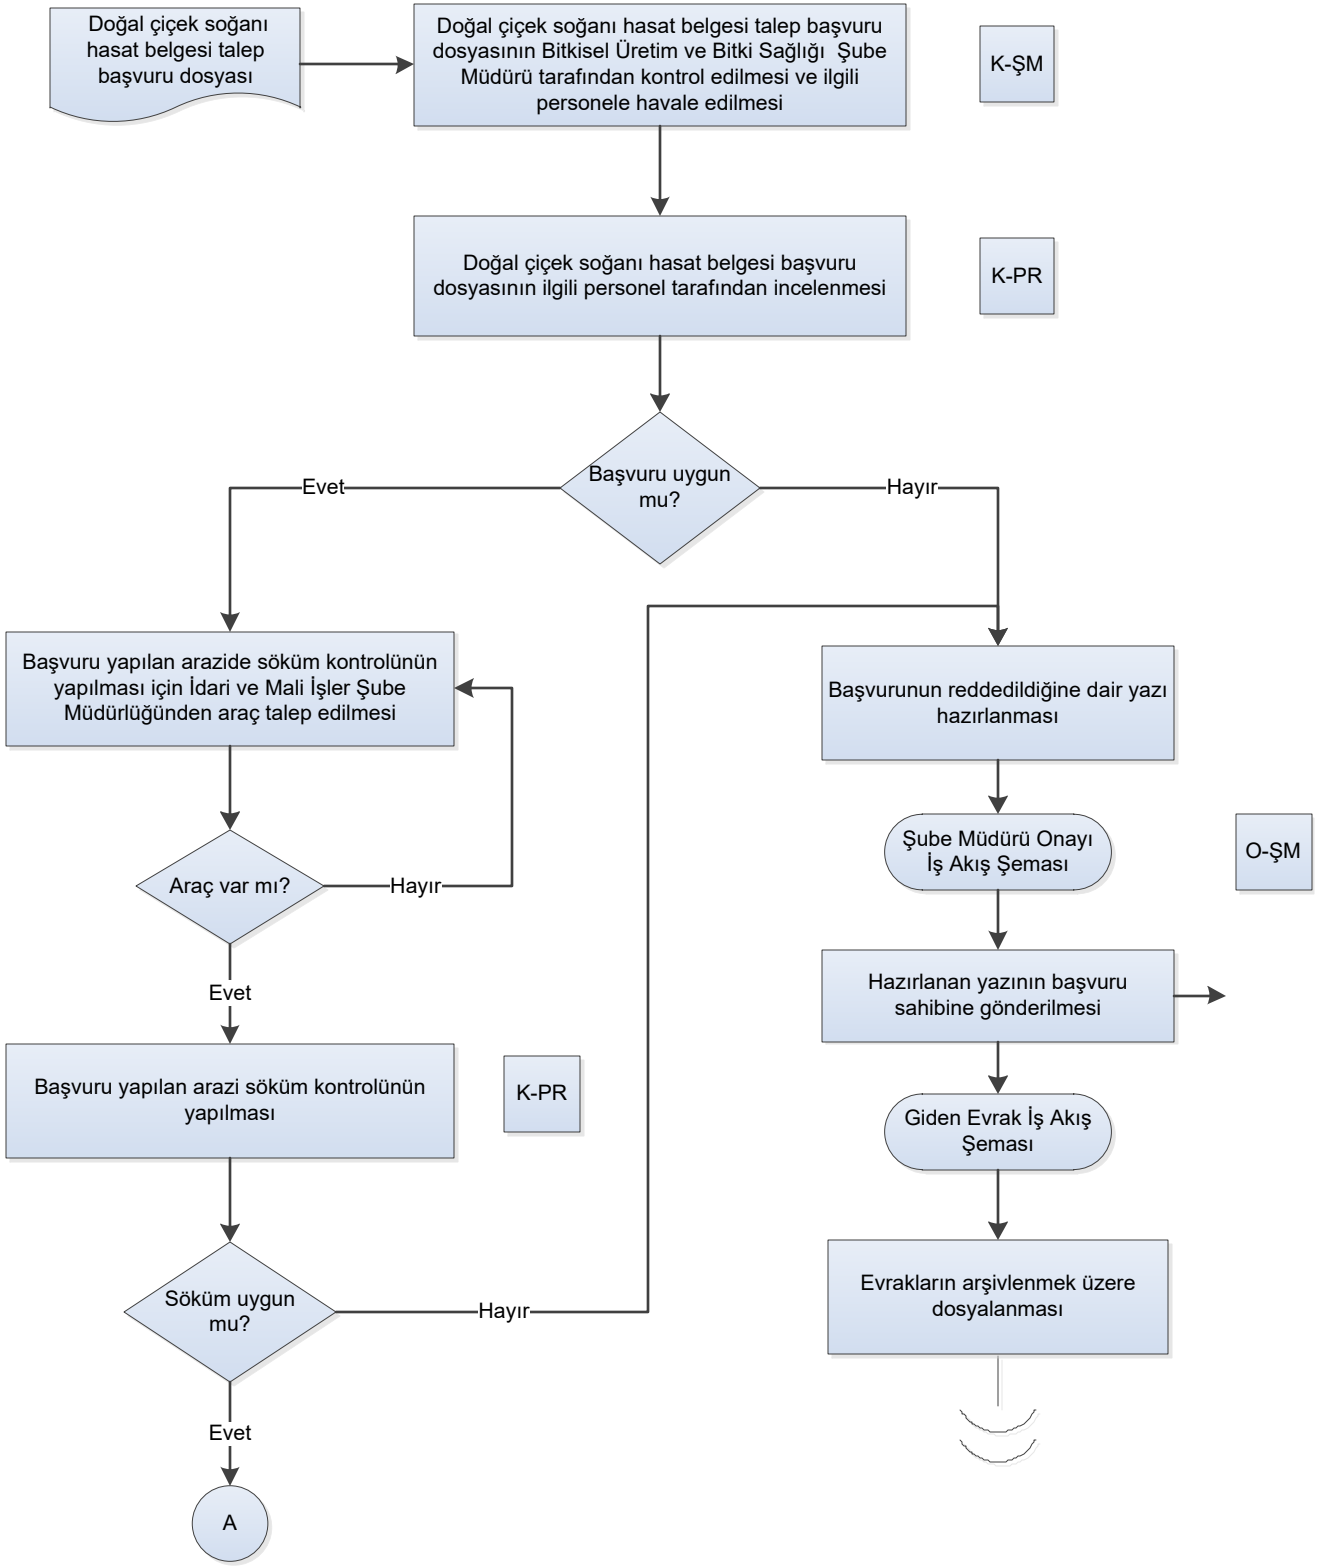

	İŞ AKIŞ ŞEMASI		SGB.İKS.TBL.101
	BİRİM:	BİTKİSEL ÜRETİM VE BİTKİ SAĞLIĞI ŞUBE MÜDÜRLÜĞÜ	REVİZYON NO: 003
	ŞEMA NO:	GTHB.38.İLM.İKS/KYS.AKŞ.08/11	REVİZYON TARİHİ: 30.11.2017
	ŞEMA ADI:	DOĞAL ÇİÇEK SOĞANI SÖKÜM İZİNİ İŞ AKIŞ ŞEMASI	