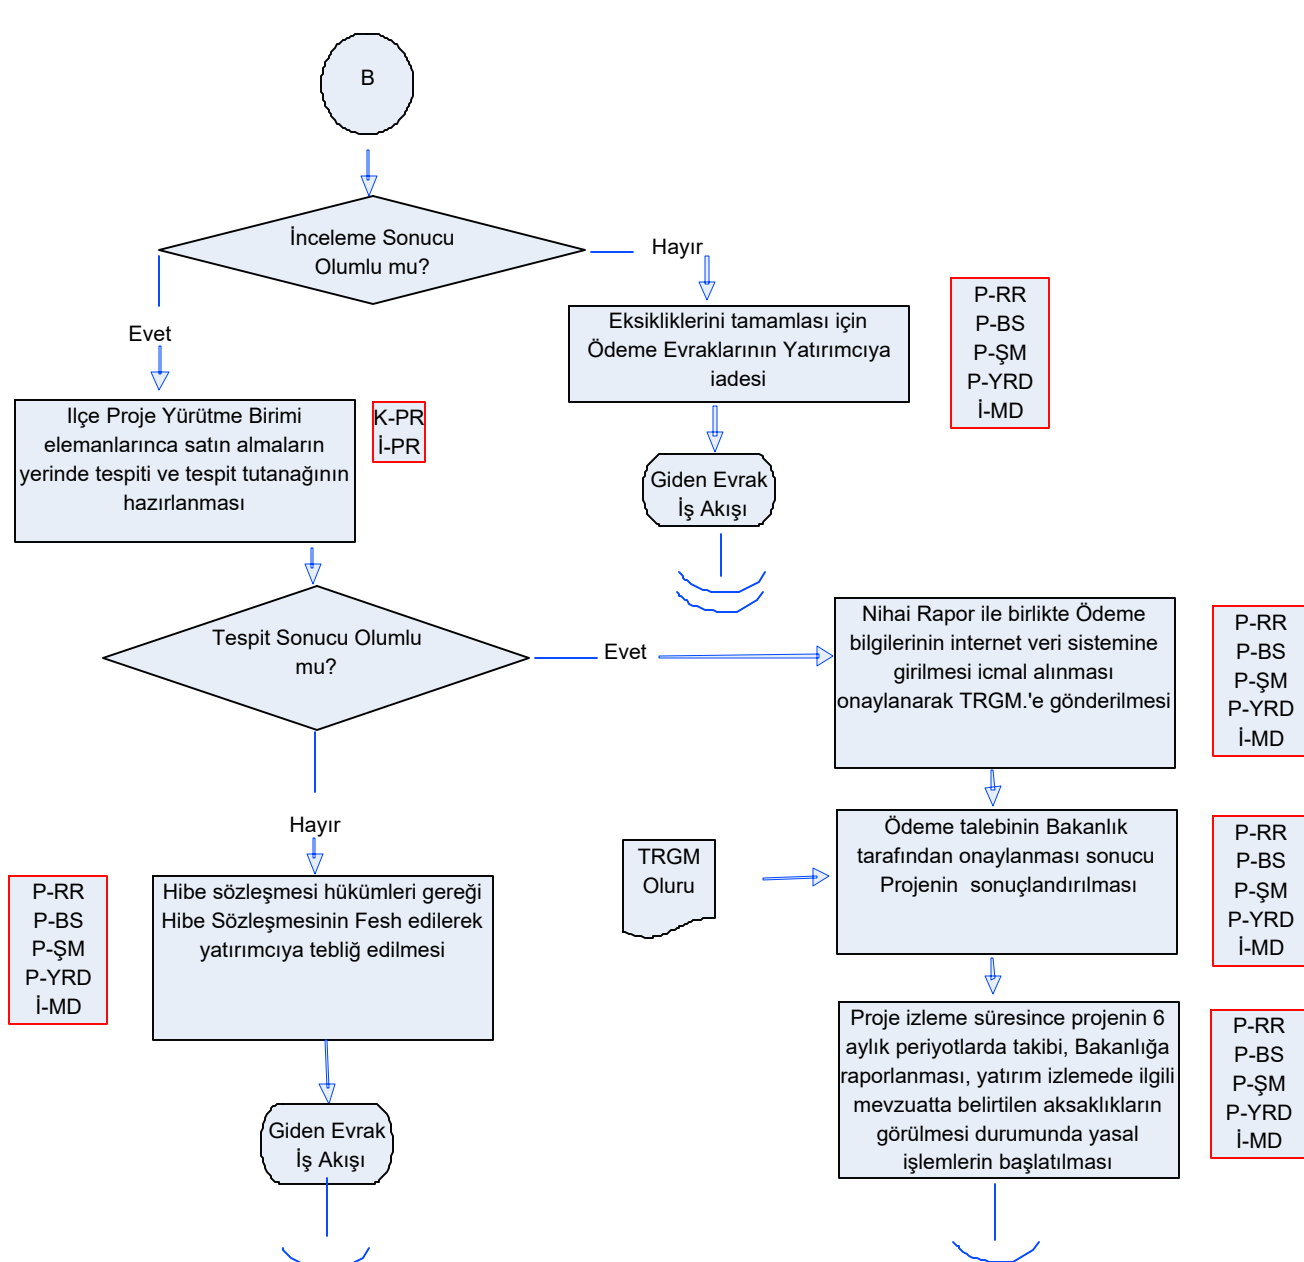

HAZIRLAYAN	ONAYLAYAN
KYS SORUMLUSU	İL.MD.YARDIMCISI