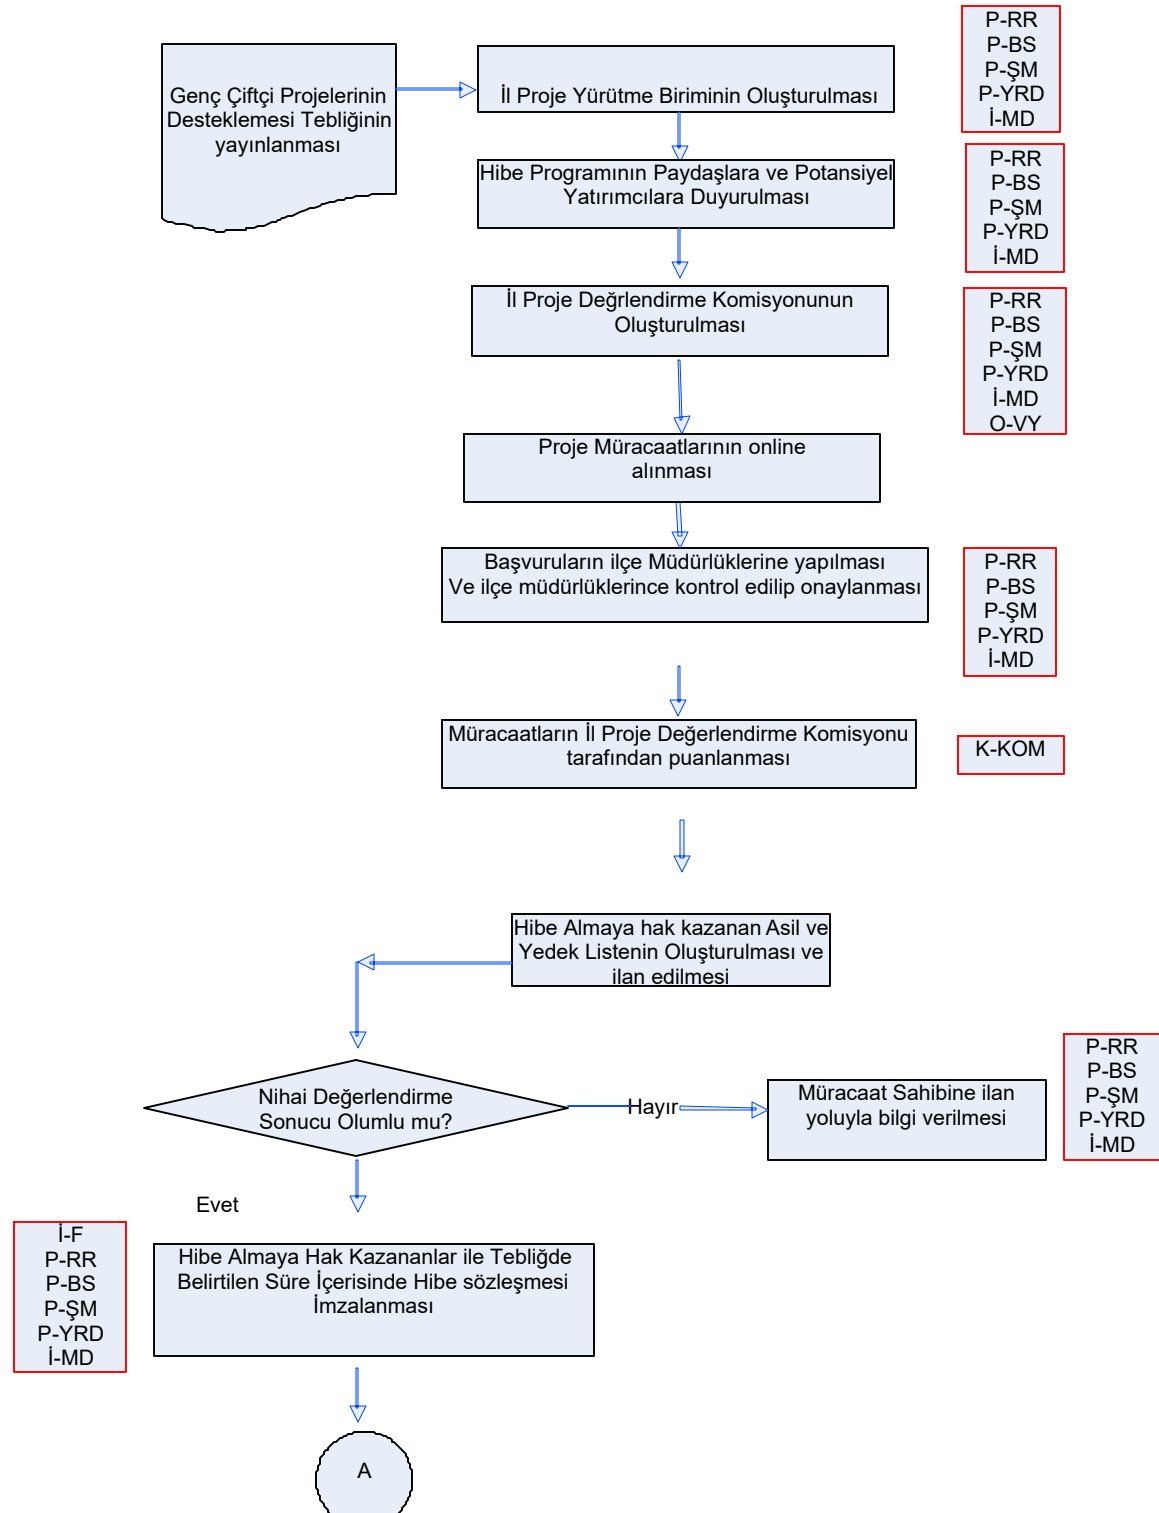

	İŞ AKIŞ ŞEMASI		SGB.İKS.TBL.101
	BİRİM:	KIRSAL KALKINMA ÖRGÜTLENME ŞUBE MÜDÜRLÜĞÜ	REVİZYON NO: 003
	ŞEMA NO:	GTHB.38.İLM.İKS/KYS.AKŞ.04/13	REVİZYON TARİHİ:
	ŞEMA ADI:	GENÇ ÇİFTÇİ HİBE DESTEKLENMESİ	30.11.2017