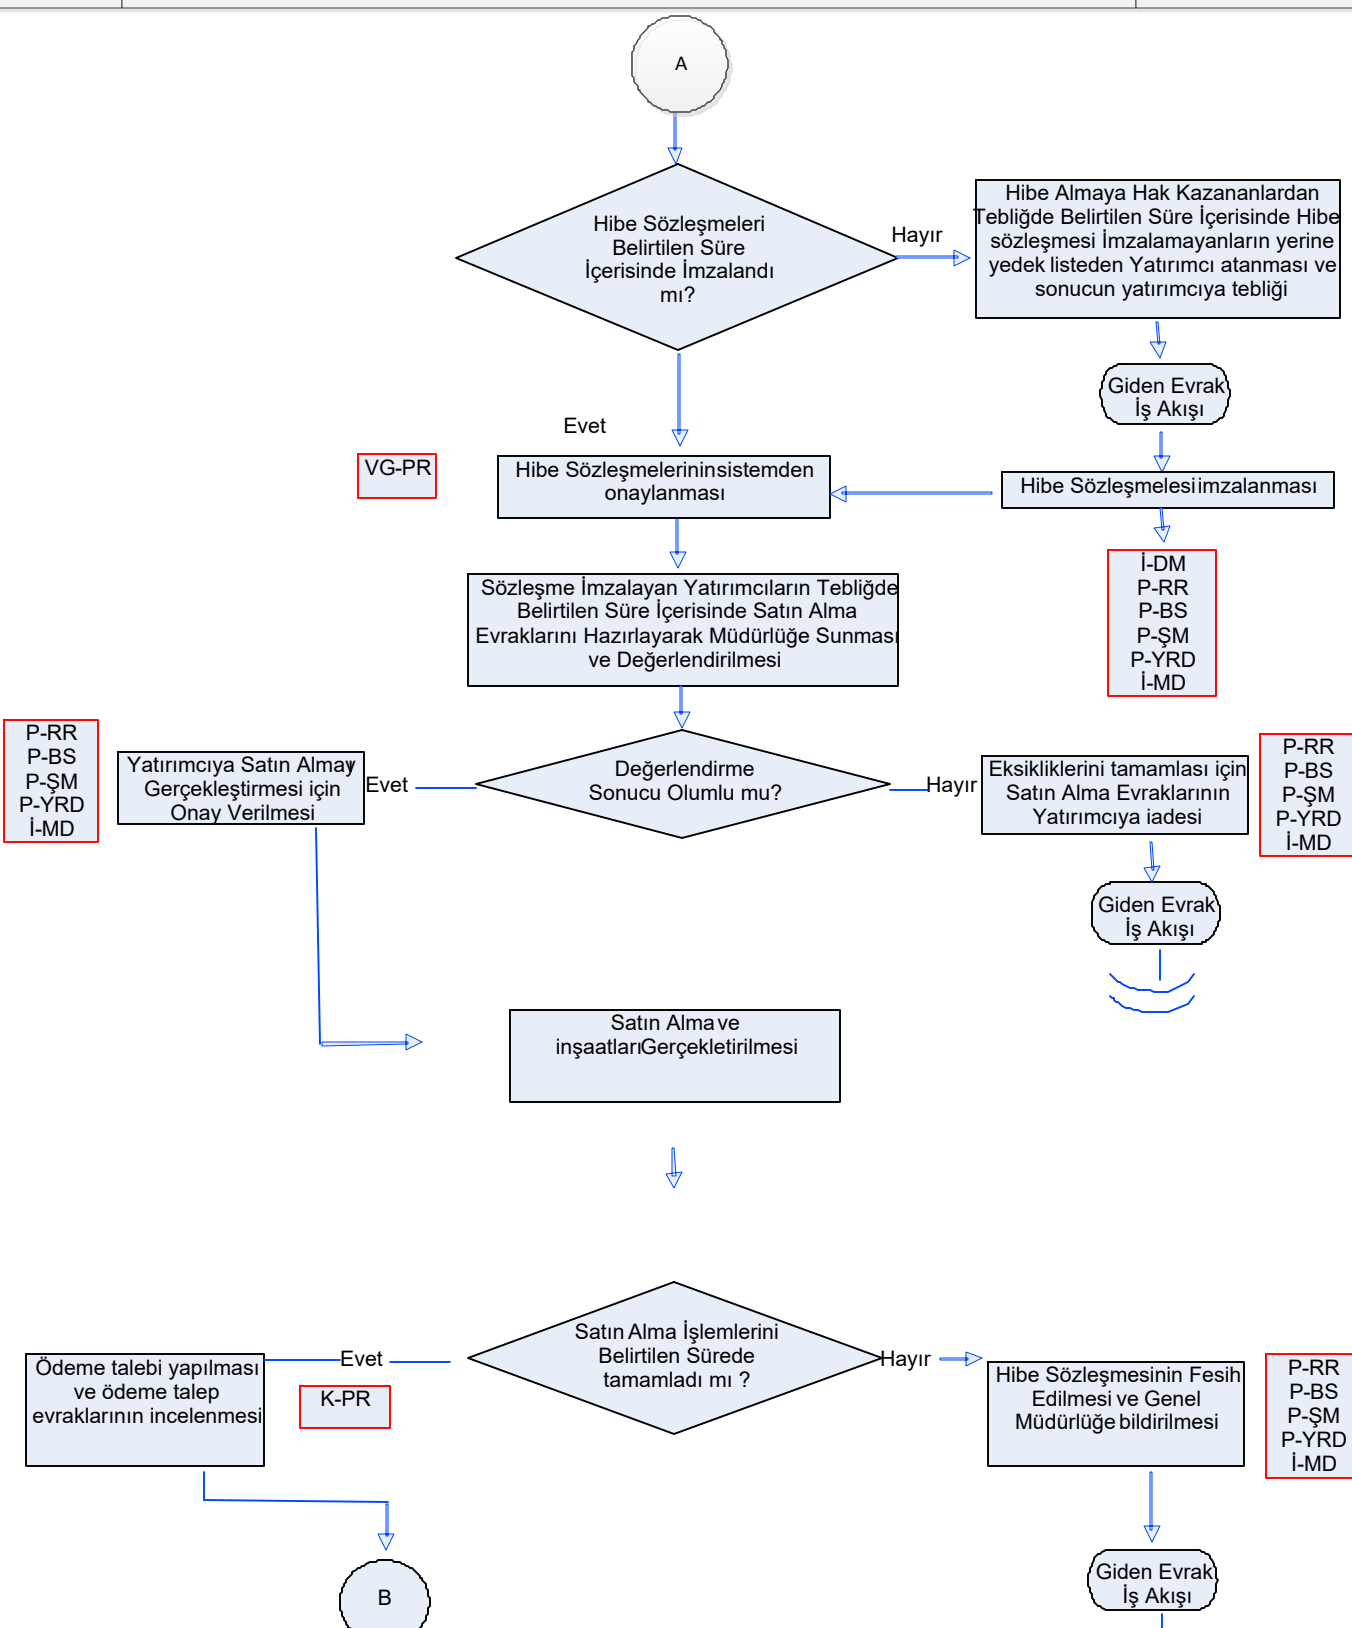

	İŞ AKIŞ ŞEMASI		SGB.İKS.TBL.101
	BİRİM:	KIRSAL KALKINMA ÖRGÜTLENME ŞUBE MÜDÜRLÜĞÜ	REVİZYON NO: 003
	ŞEMA NO:	GTHB.38.İLM.İKS/KYS.AKŞ.04/13	REVİZYON TARİHİ:
	ŞEMA ADI:	GENÇ ÇİFTÇİ HİBE DESTEKLENMESİ	30.11.2017