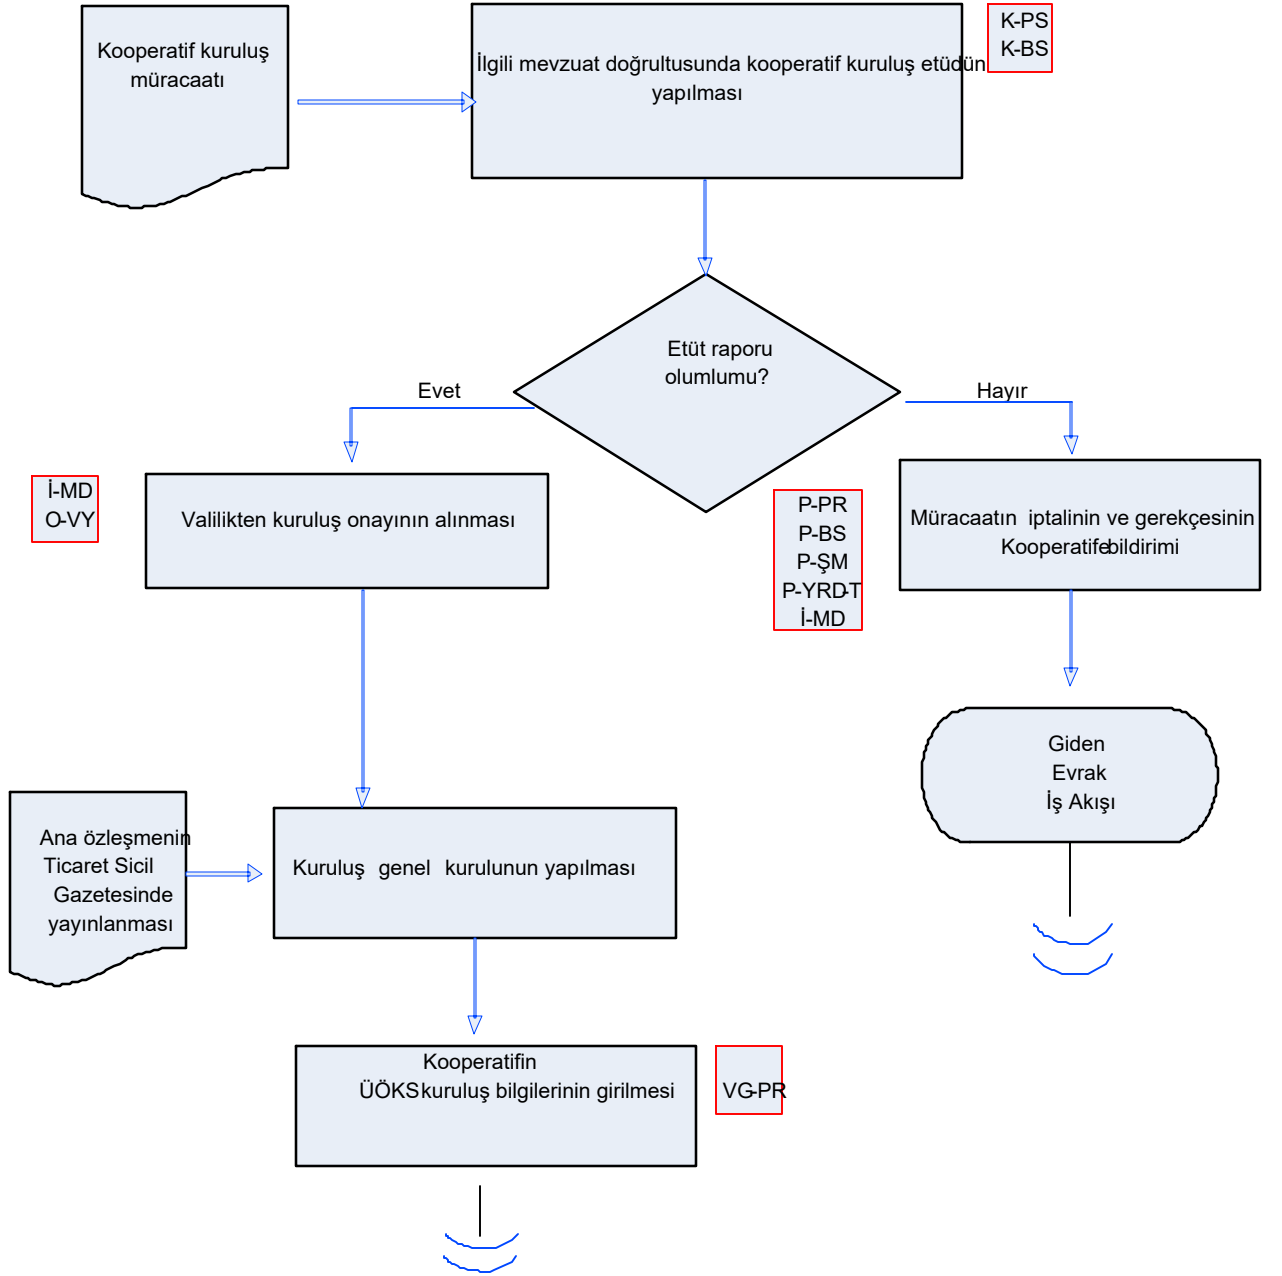

# İŞ AKIŞ ŞEMASI

SGB.İKS.TBL.101

BİRİM:	KIRSAL KALKINMA ÖRGÜTLENME ŞUBE MÜDÜRLÜĞÜ	REVİZYON NO: 003
ŞEMA NO:	GTHB.38.İLM.İKS/KYS.AKŞ.04/07	REVİZYON TARİHİ: 30.11.2017
ŞEMA ADI:	TARIMSAL KALKINMA KOOPERATİF KURULUŞU	

HAZIRLAYAN	ONAYLAYAN
KYS SORUMLUSU	İL.MD.YARDIMCISI