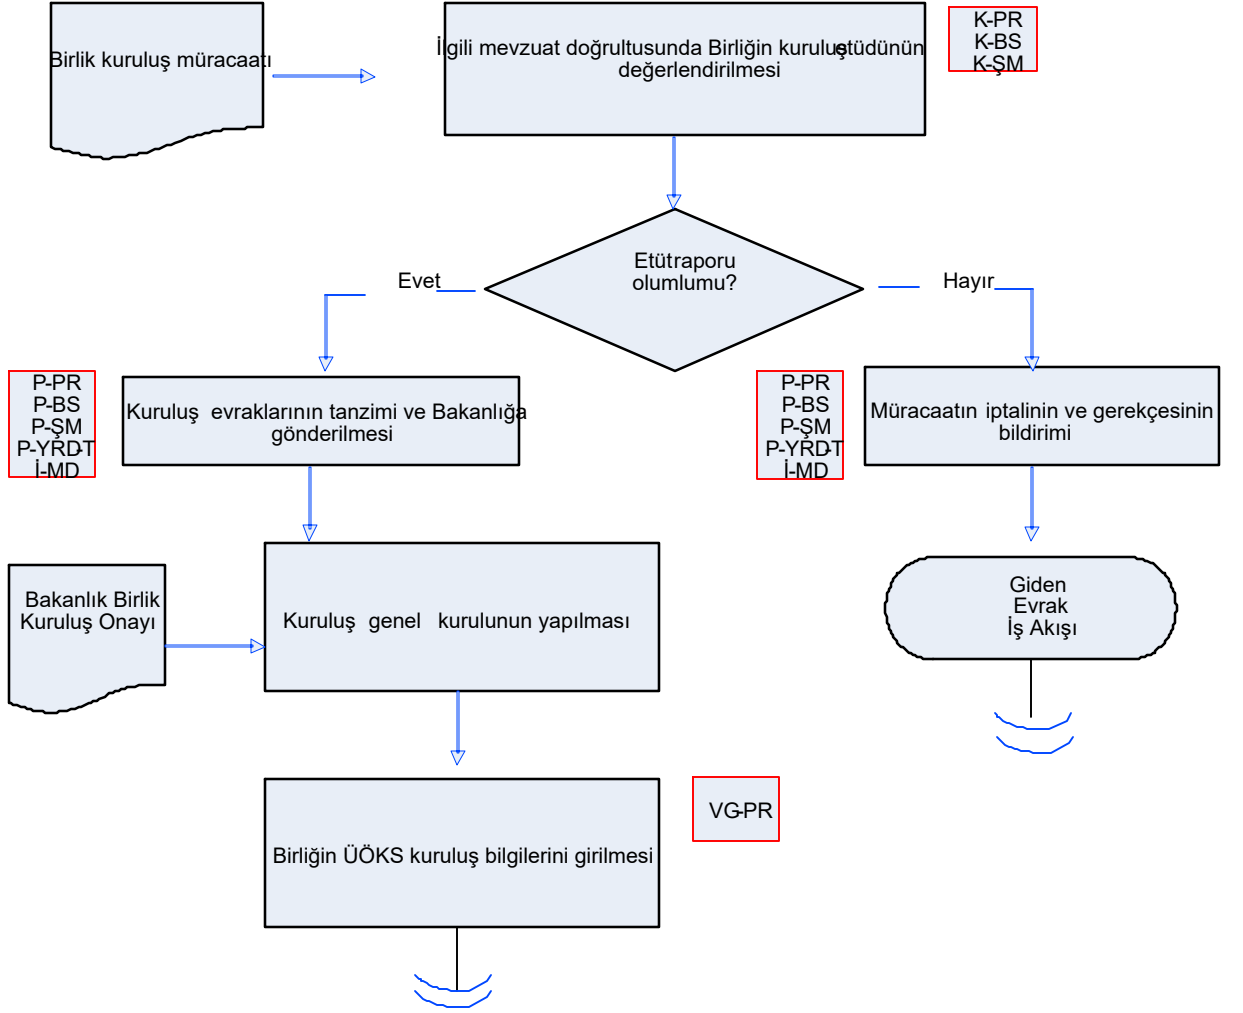

İŞ AKIŞ ŞEMASI

SGB.İKS.TBL.101

BİRİM:	KIRSAL KALKINMA ÖRGÜTLENME ŞUBE MÜDÜRLÜĞÜ	REVİZYON NO: 003
ŞEMA NO:	GTHB.38.İLM.İKS/KYS.AKŞ.04/03	REVİZYON TARİHİ: 30.11.2017
ŞEMA ADI:	ÜRETİCİ BİRLİKLERİ KURULUŞU	

HAZIRLAYAN	ONAYLAYAN
KYS SORUMLUSU	İL.MD.YARDIMCISI