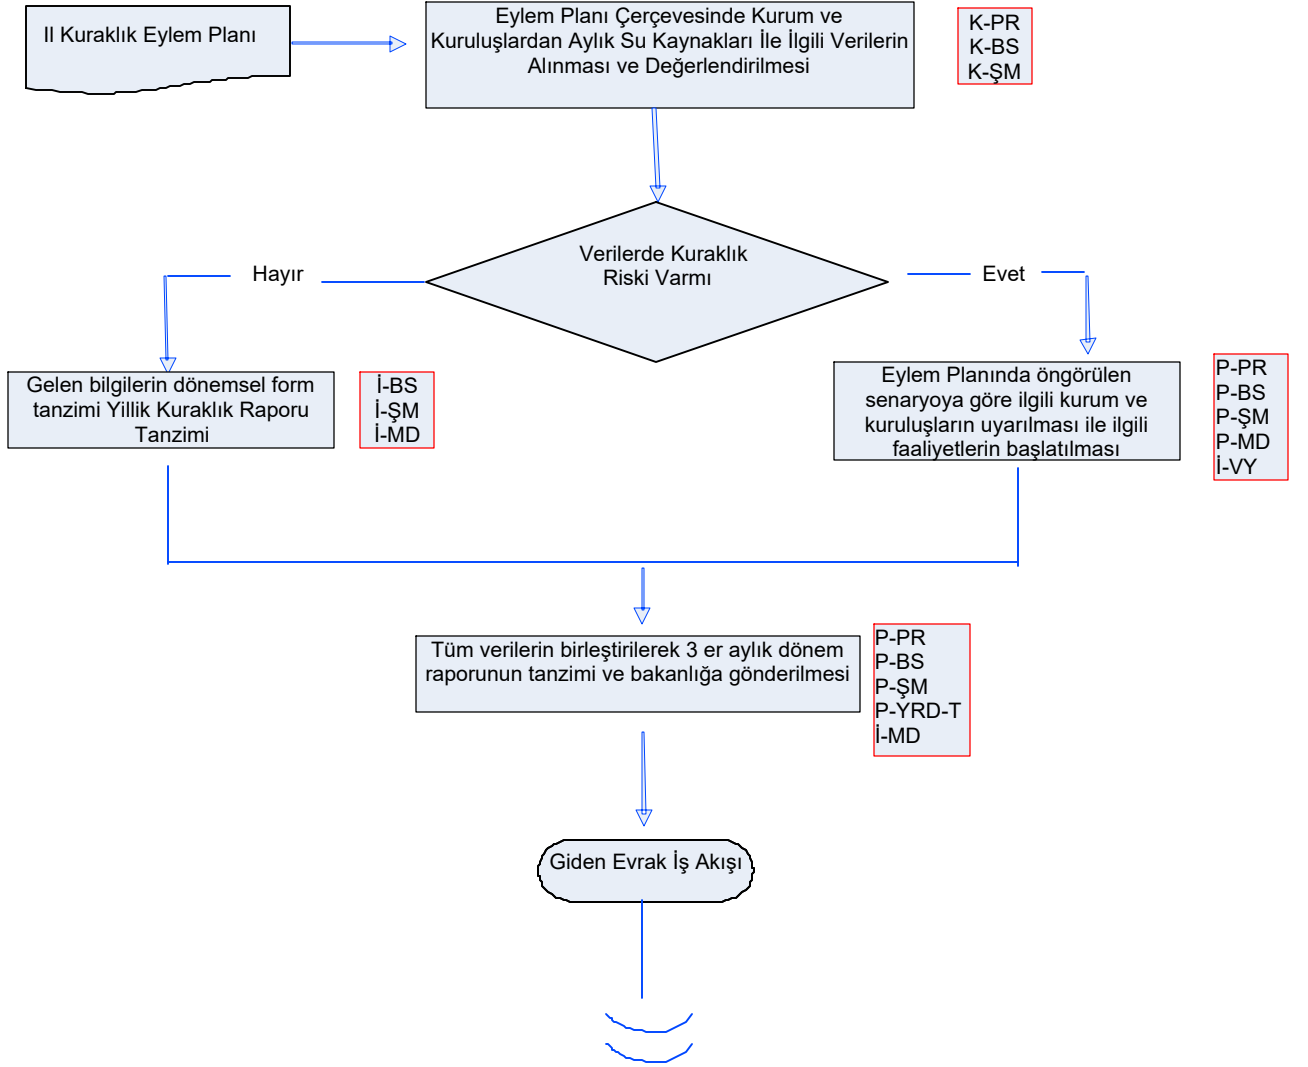

## İŞ AKIŞ ŞEMASI

SGB.İKS.TBL.101

BİRİM:	KOORDİNASYON VE TARIMSAL VERİLER ŞUBE MÜDÜRLÜĞÜ	REVİZYON NO: 003
ŞEMA NO:	GTHB.38.İLM.İKS/KYS.AKŞ.07/05	REVİZYON TARİHİ: 30.11.2017
ŞEMA ADI:	TARIMSAL KURAKLIK EYLEM PLANI TAKİBİ İŞ AKIŞI	