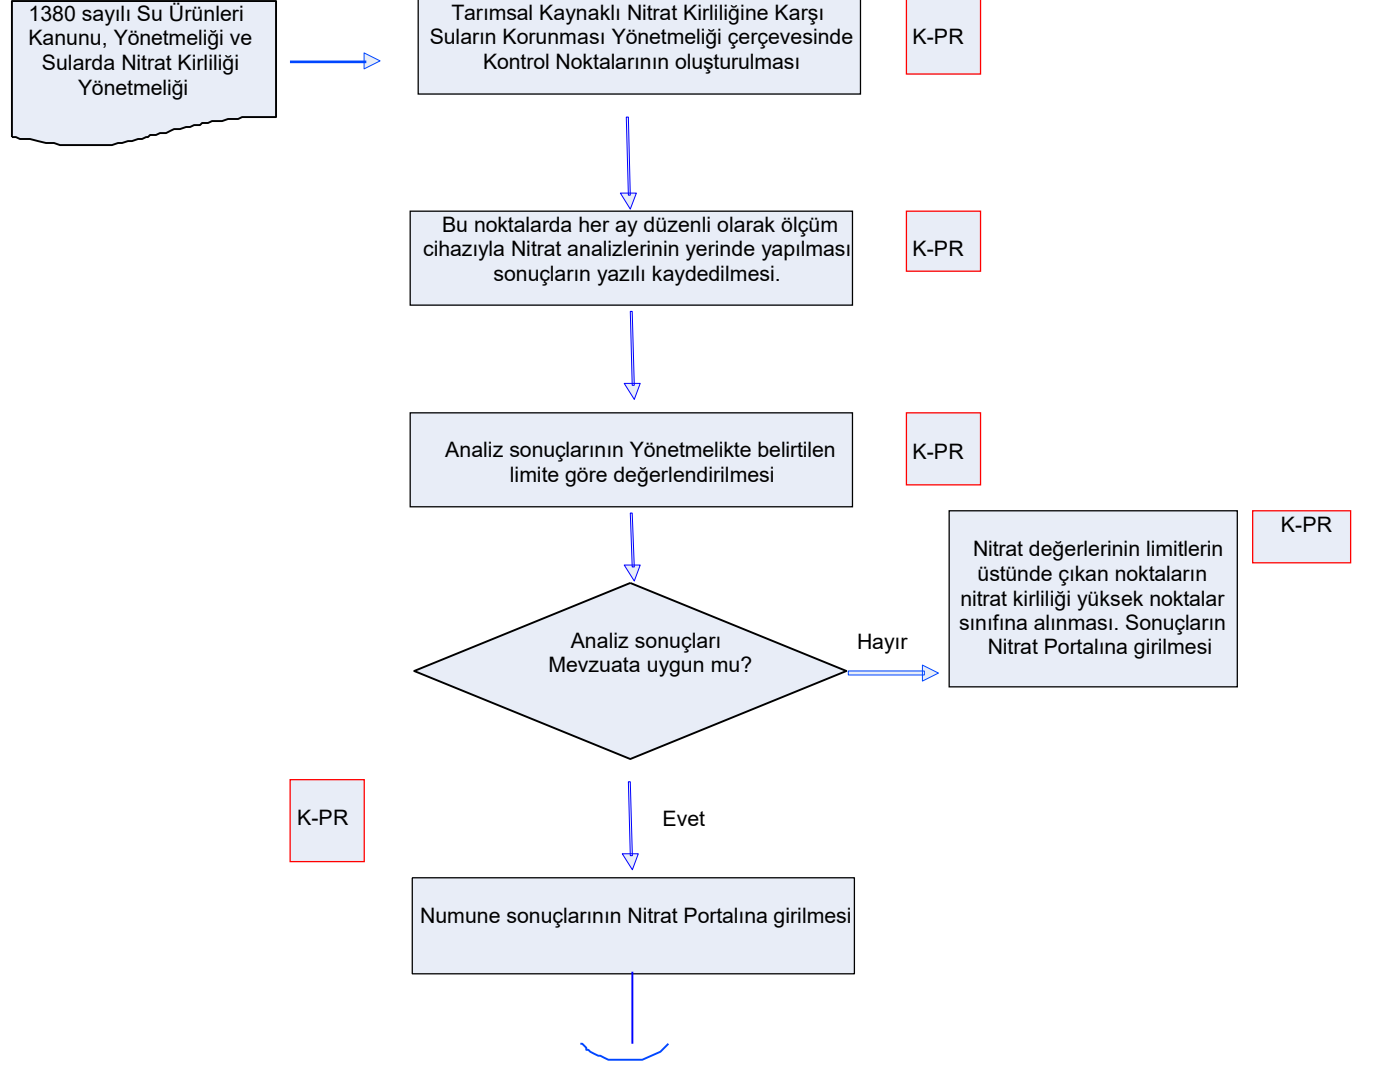

İŞ AKIŞ ŞEMASI

SGB.İKS.TBL.101

BİRİM:	ARAZİ TOPLULAŞTIRMA VE ARAZİ EDİNDİRME ŞUBE MÜDÜRLÜĞÜ	REVİZYON NO: 003
ŞEMA NO:	GTHB.38.İLM.İKS/KYS.AKŞ.03/12	REVİZYON TARİHİ: 30.11.2017
ŞEMA ADI:	SULARDA TARIMSAL KAYNAKLI NİTRAT KİRLİLİĞİ	

HAZIRLAYAN

ONAYLAYAN

KYS SORUMLUSU

İL.MD.YARDIMCISI