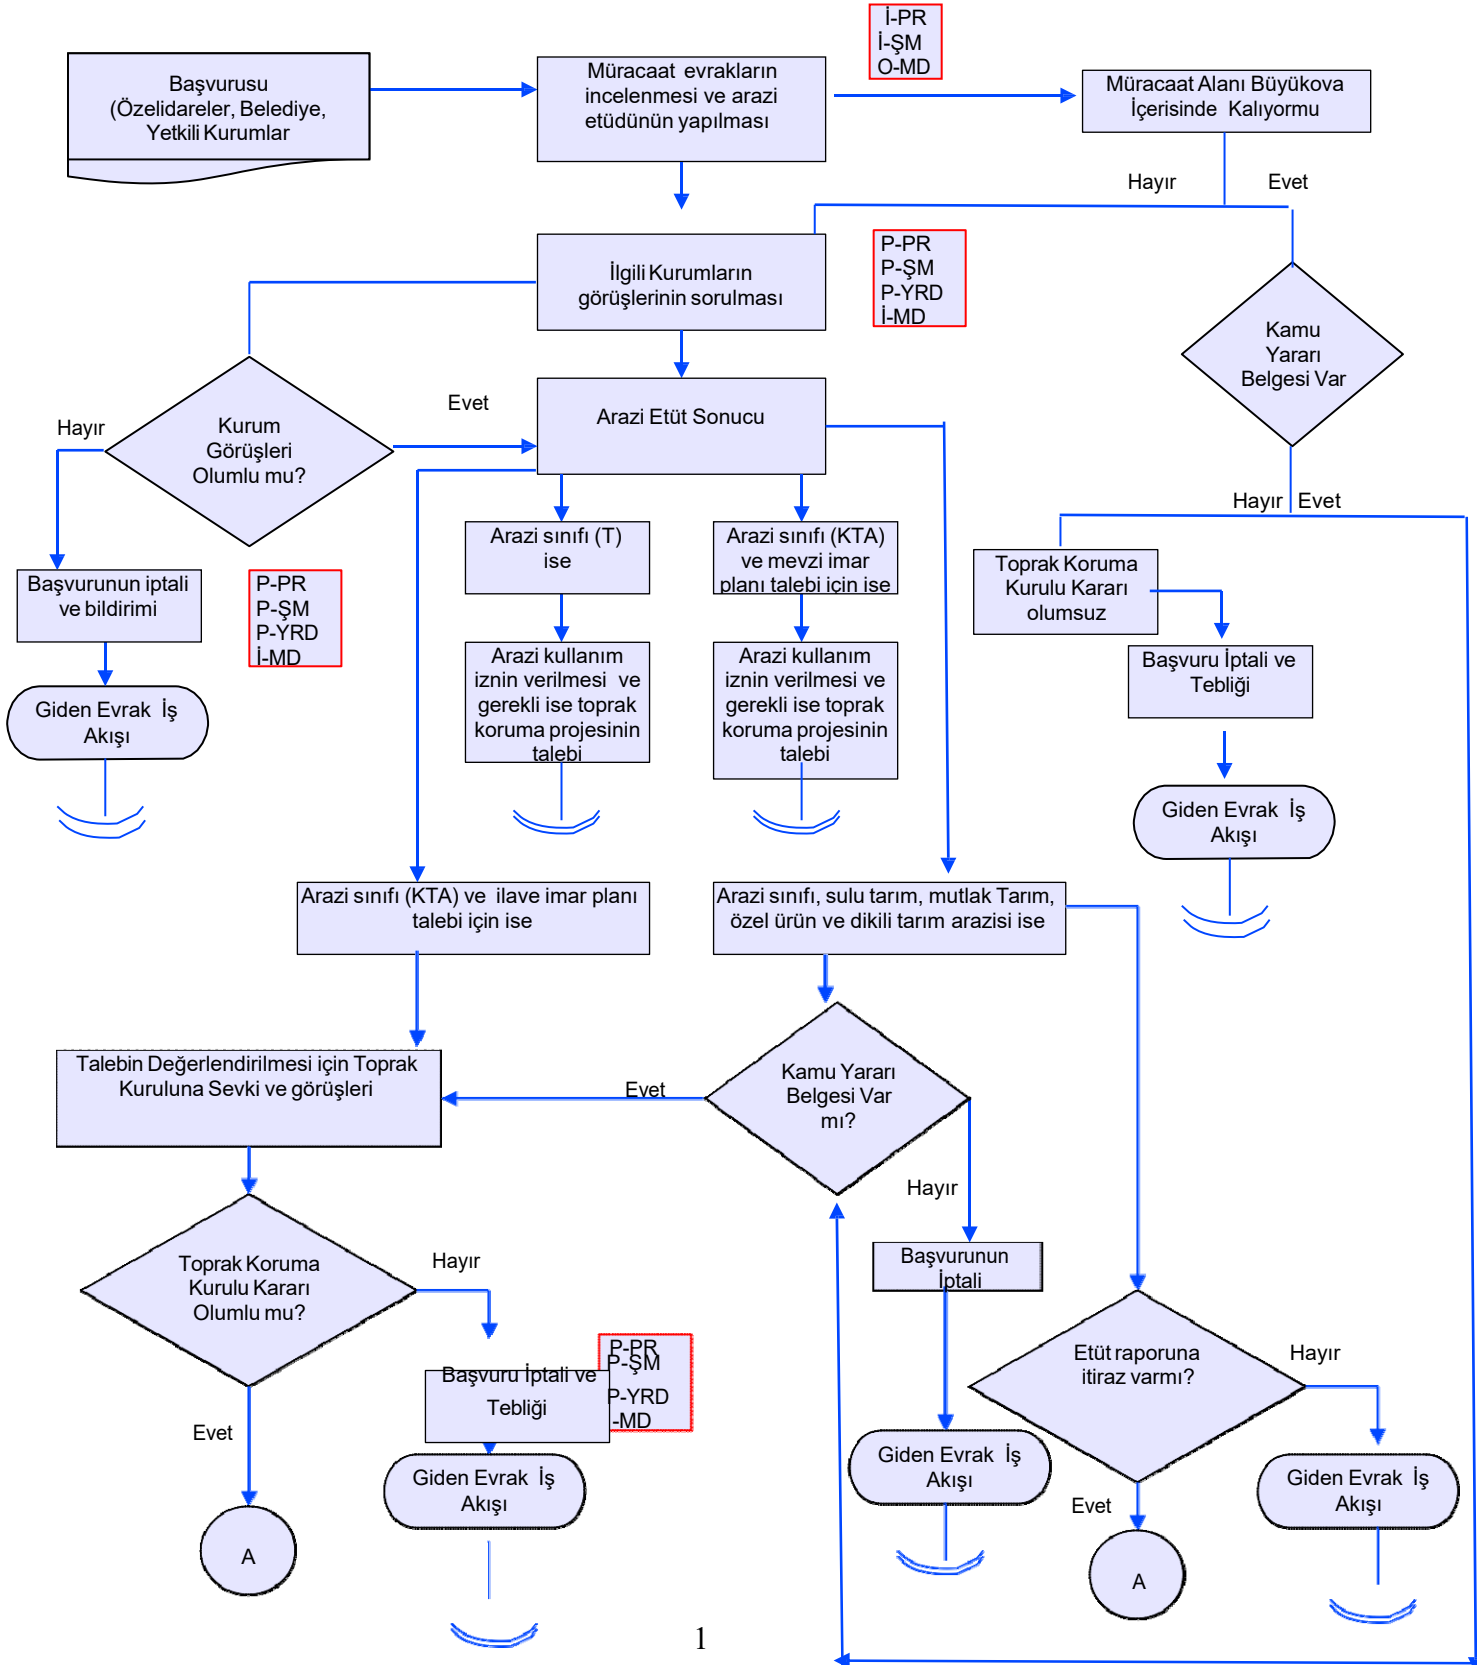

İŞ AKIŞ ŞEMASI

Revizyon No:

003

Revizyon Tarihi:

30.11.2017

BİRİM : ARAZİ TOPLULAŞTIRMA VE TARIMSAL ALTYAPI ŞUBE MÜDÜRLÜĞÜ

ŞEMA NO : GTHB.38.İLM. İKS/KYS.AKŞ.03/14

ŞEMA ADI : 5403 SAYILI KANUN KAPSAMINDA TARIM DIŞI VE TARIMSAL İZİN TALEBİ

İŞ AKIŞ ŞEMASI

Revizyon No:

003

Revizyon Tarihi:

31.12.2014

BİRİM :	TARIM ARAZİLERİNİN DEĞERLENDİRİLMESİ BİRİMİ
ŞEMA NO :	GTHB.58.İLM. İKS.ŞMA.01/05
ŞEMA ADI :	5403 SAYILI KANUN KAPSAMINDA TARIM DIŞI VE TARIMSAL İZİN TALEBİ