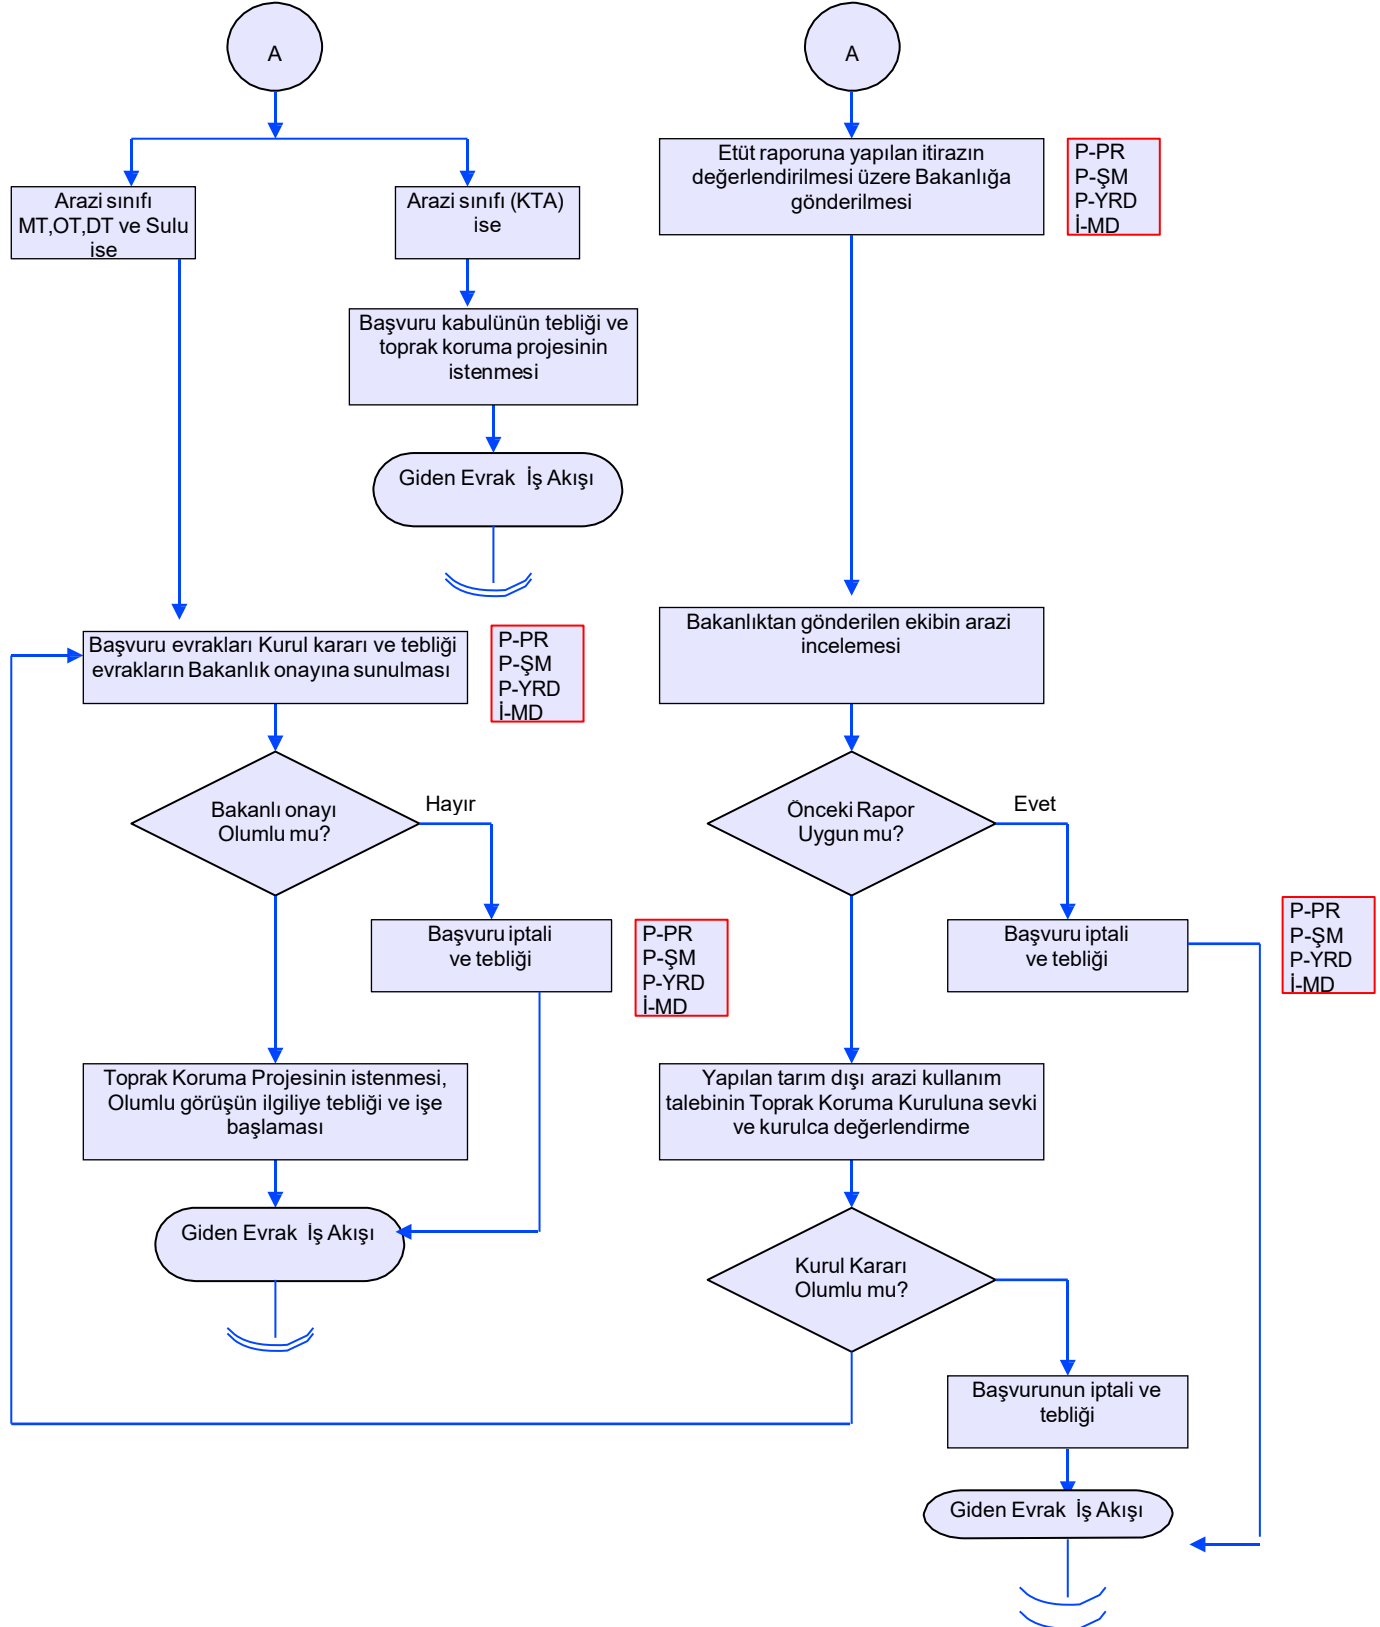

İŞ AKIŞ ŞEMASI

Revizyon No:

003

Revizyon Tarihi:

30.11.2017

BİRİM : ARAZİ TOPLULAŞTIRMA VE TARIMSAL ALTYAPI ŞUBE MÜDÜRLÜĞÜ

ŞEMA NO : GTHB.38.İLM. İKS/KYS.AKŞ.03/14

ŞEMA ADI : 5403 SAYILI KANUN KAPSAMINDA TARIM DIŞI VE TARIMSAL İZİN TALEBİ

İŞ AKIŞ ŞEMASI

Revizyon No:

003

Revizyon Tarihi:

31.12.2014

BİRİM :	TARIM ARAZİLERİNİN DEĞERLENDİRİLMESİ BİRİMİ
ŞEMA NO :	GTHB.58.İLM. İKS.ŞMA.01/05
ŞEMA ADI :	5403 SAYILI KANUN KAPSAMINDA TARIM DIŞI VE TARIMSAL İZİN TALEBİ