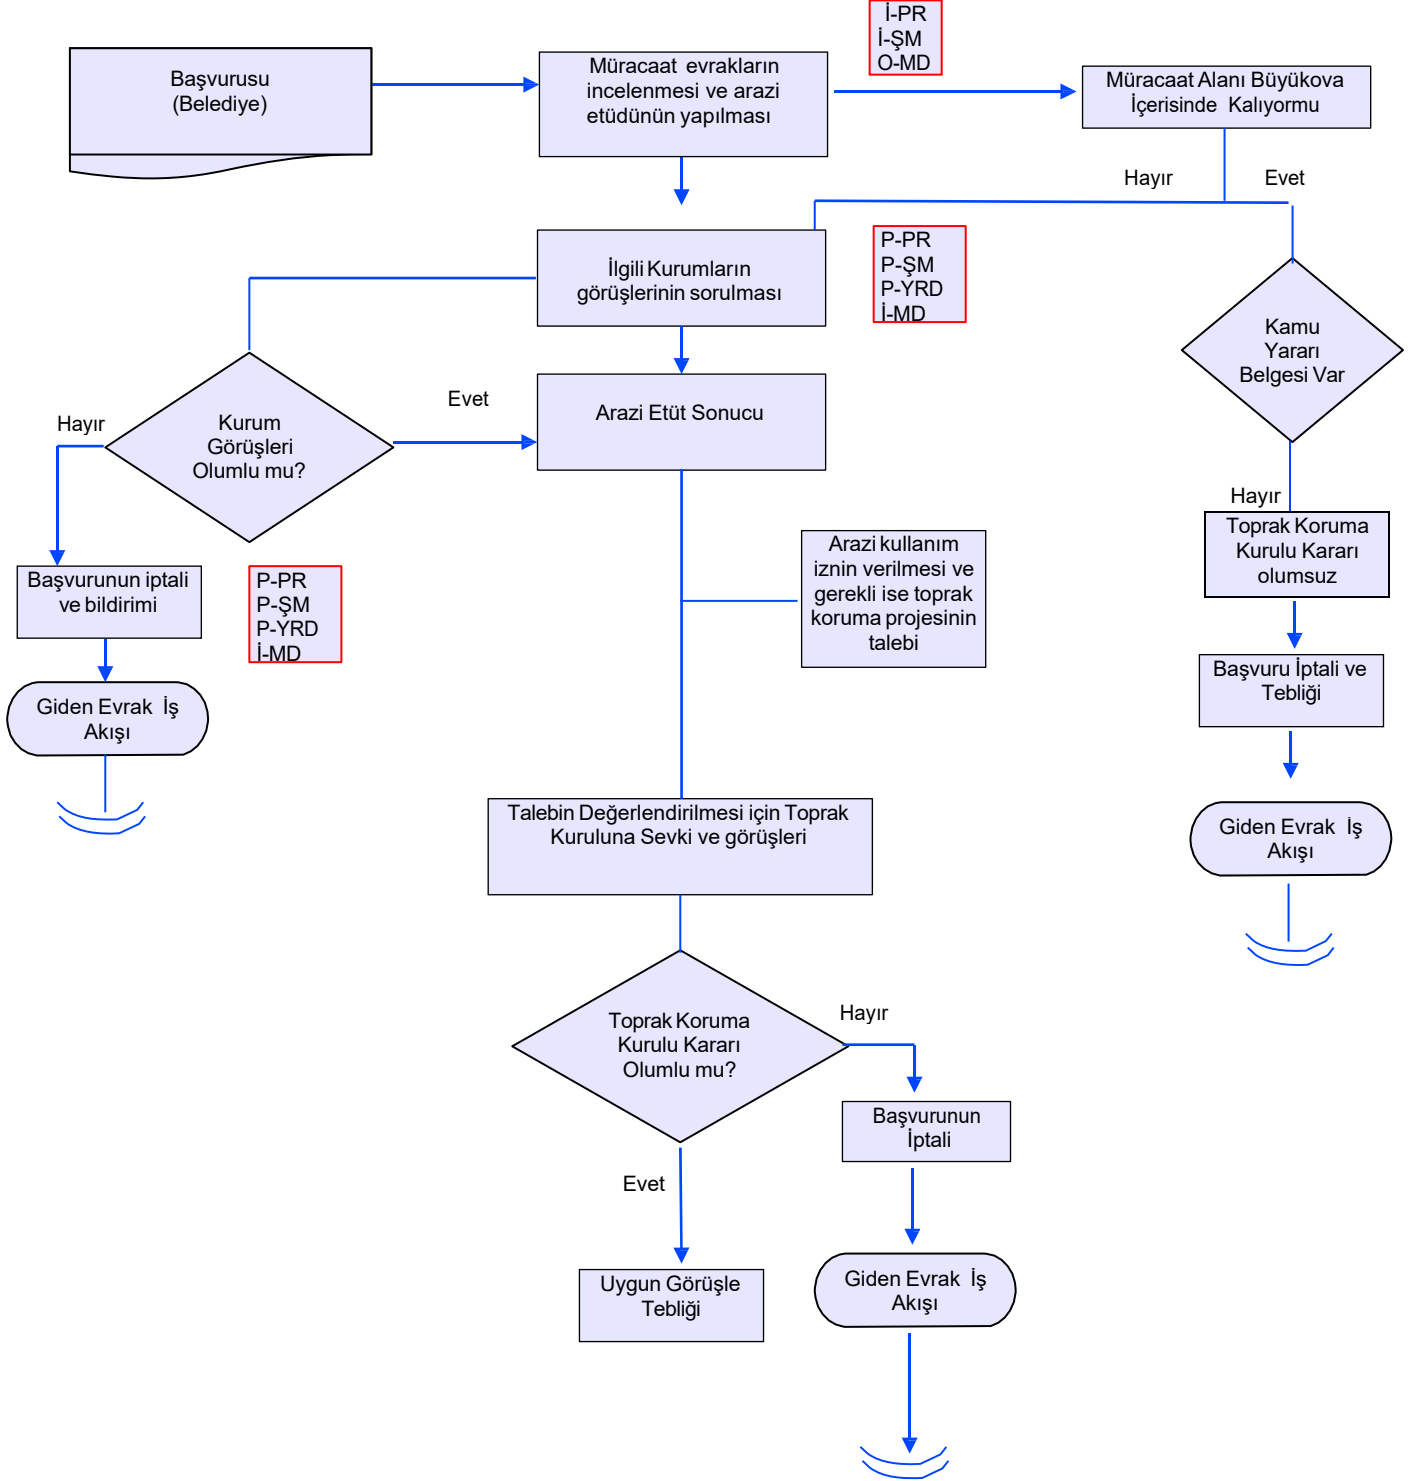

## İŞ AKIŞ ŞEMASI

Revizyon No:

003

Revizyon Tarihi:

30.11.2017

BİRİM : ARAZİ TOLULAŞTIRMA VE TARIMSAL ALTYAPI ŞUBE MÜDÜRLÜĞÜ

ŞEMA NO : GTHB.38.İLM. İKS/KYS.AKŞ.03/15

ŞEMA ADI : 5403 SAYILI KANUN KAPSAMINDA TARIM DIŞI TALEBİ

HAZIRLAYAN

KYS SORUMLUSU

ONAYLAYAN

İL.MD.YARDIMCISI