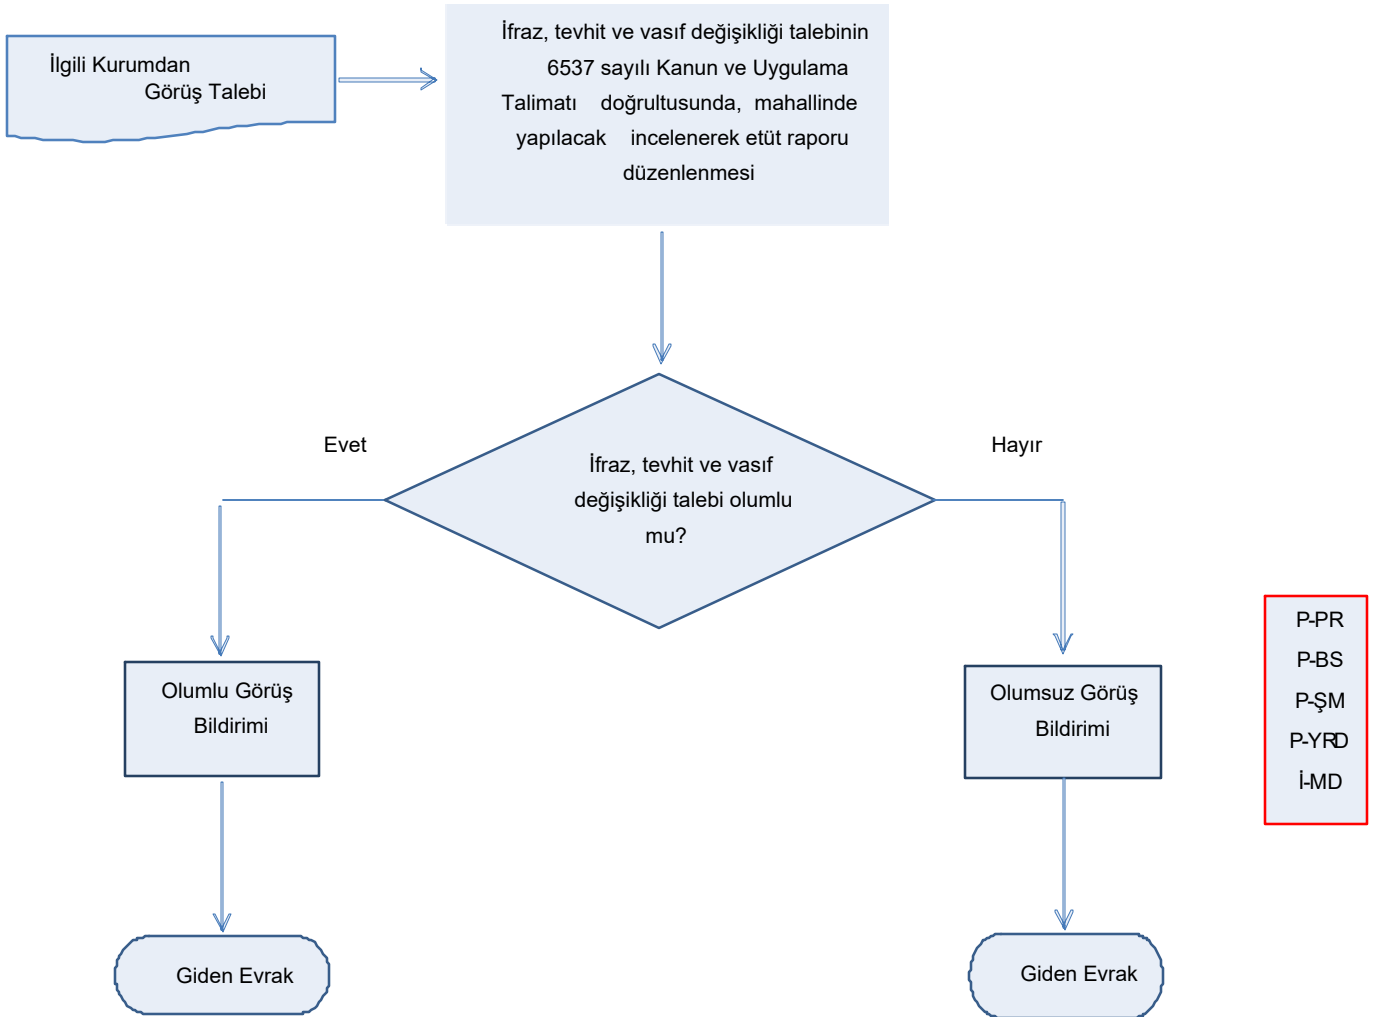

## İŞ AKIŞ ŞEMASI

SGB.İKS.TBL.101

BİRİM:	ARAZİ TOPLUŞATIRMA VE TARIMSAL ALT YAPI ŞUBE MÜDÜRLÜĞÜ	REVİZYON NO: 003
ŞEMA NO:	GTHB.38.İLM.İKS/KYS.AKŞ.03/02	REVİZYON TARİHİ: 30.11.2017
ŞEMA ADI:	TARIM ARAZİLERİNDE İFRAZ, TEVHİT VE VASIF DEĞİŞİKLİĞİ TALEBİ	