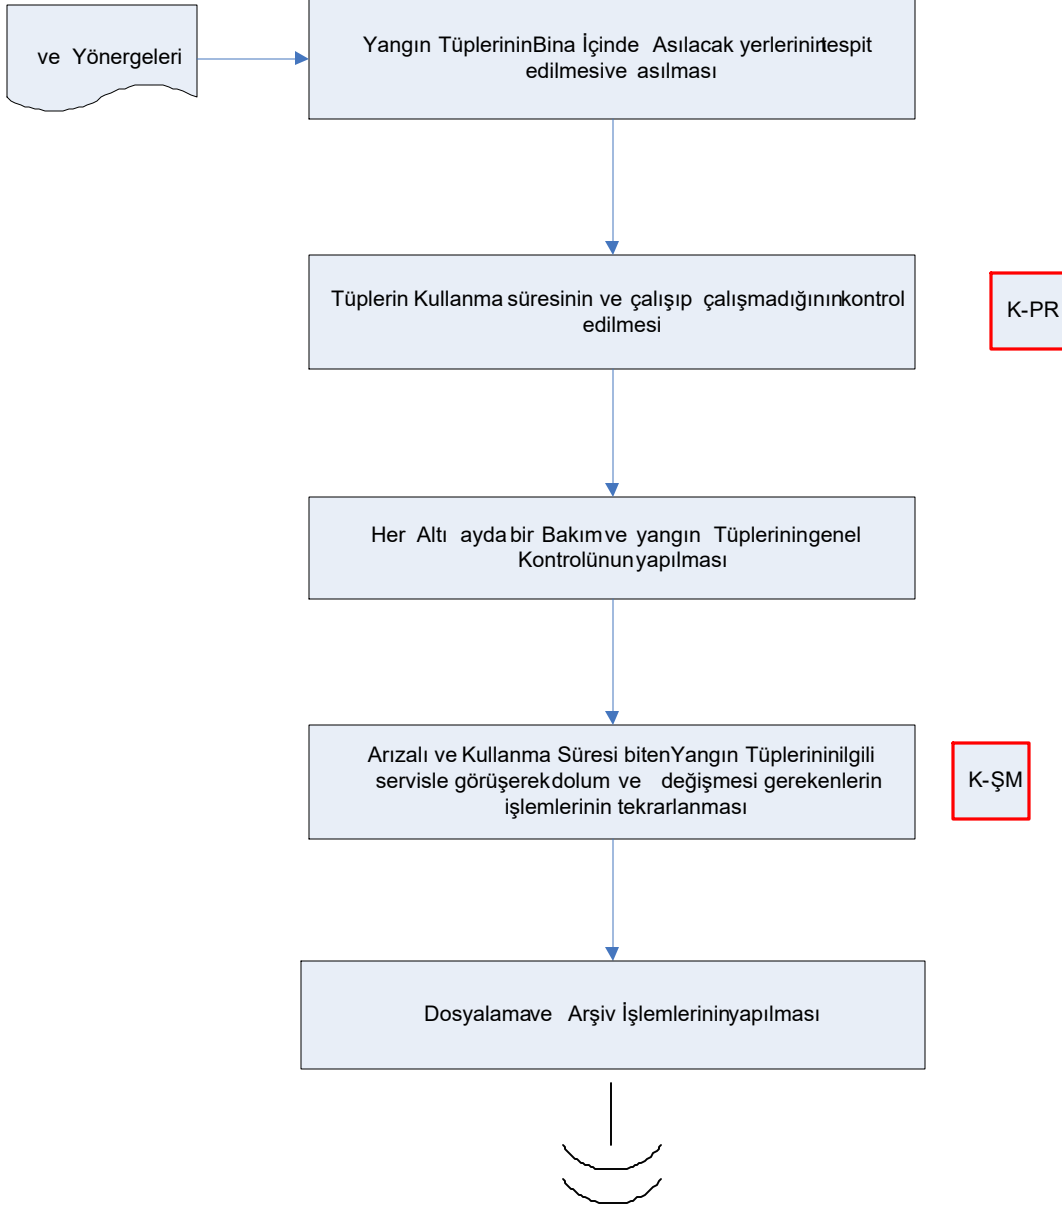

## İŞ AKIŞ ŞEMASI

SGB.İKS.TBL.101

BİRİM:	IDARI MALİ İŞLER ŞUBE MÜDÜRLÜĞÜ SİVİL SAVUNMA BİRİMİ	REVİZYON NO: 003
ŞEMA NO:	GTHB.38.İLM.İKS/KYS.AKŞ.13/03	REVİZYON TARİHİ:
ŞEMA ADI:	YANGIN TÜPLERİNİN BAKIMI VE KONTROLU İŞ AKIŞI ŞEMASI	30.11.2017